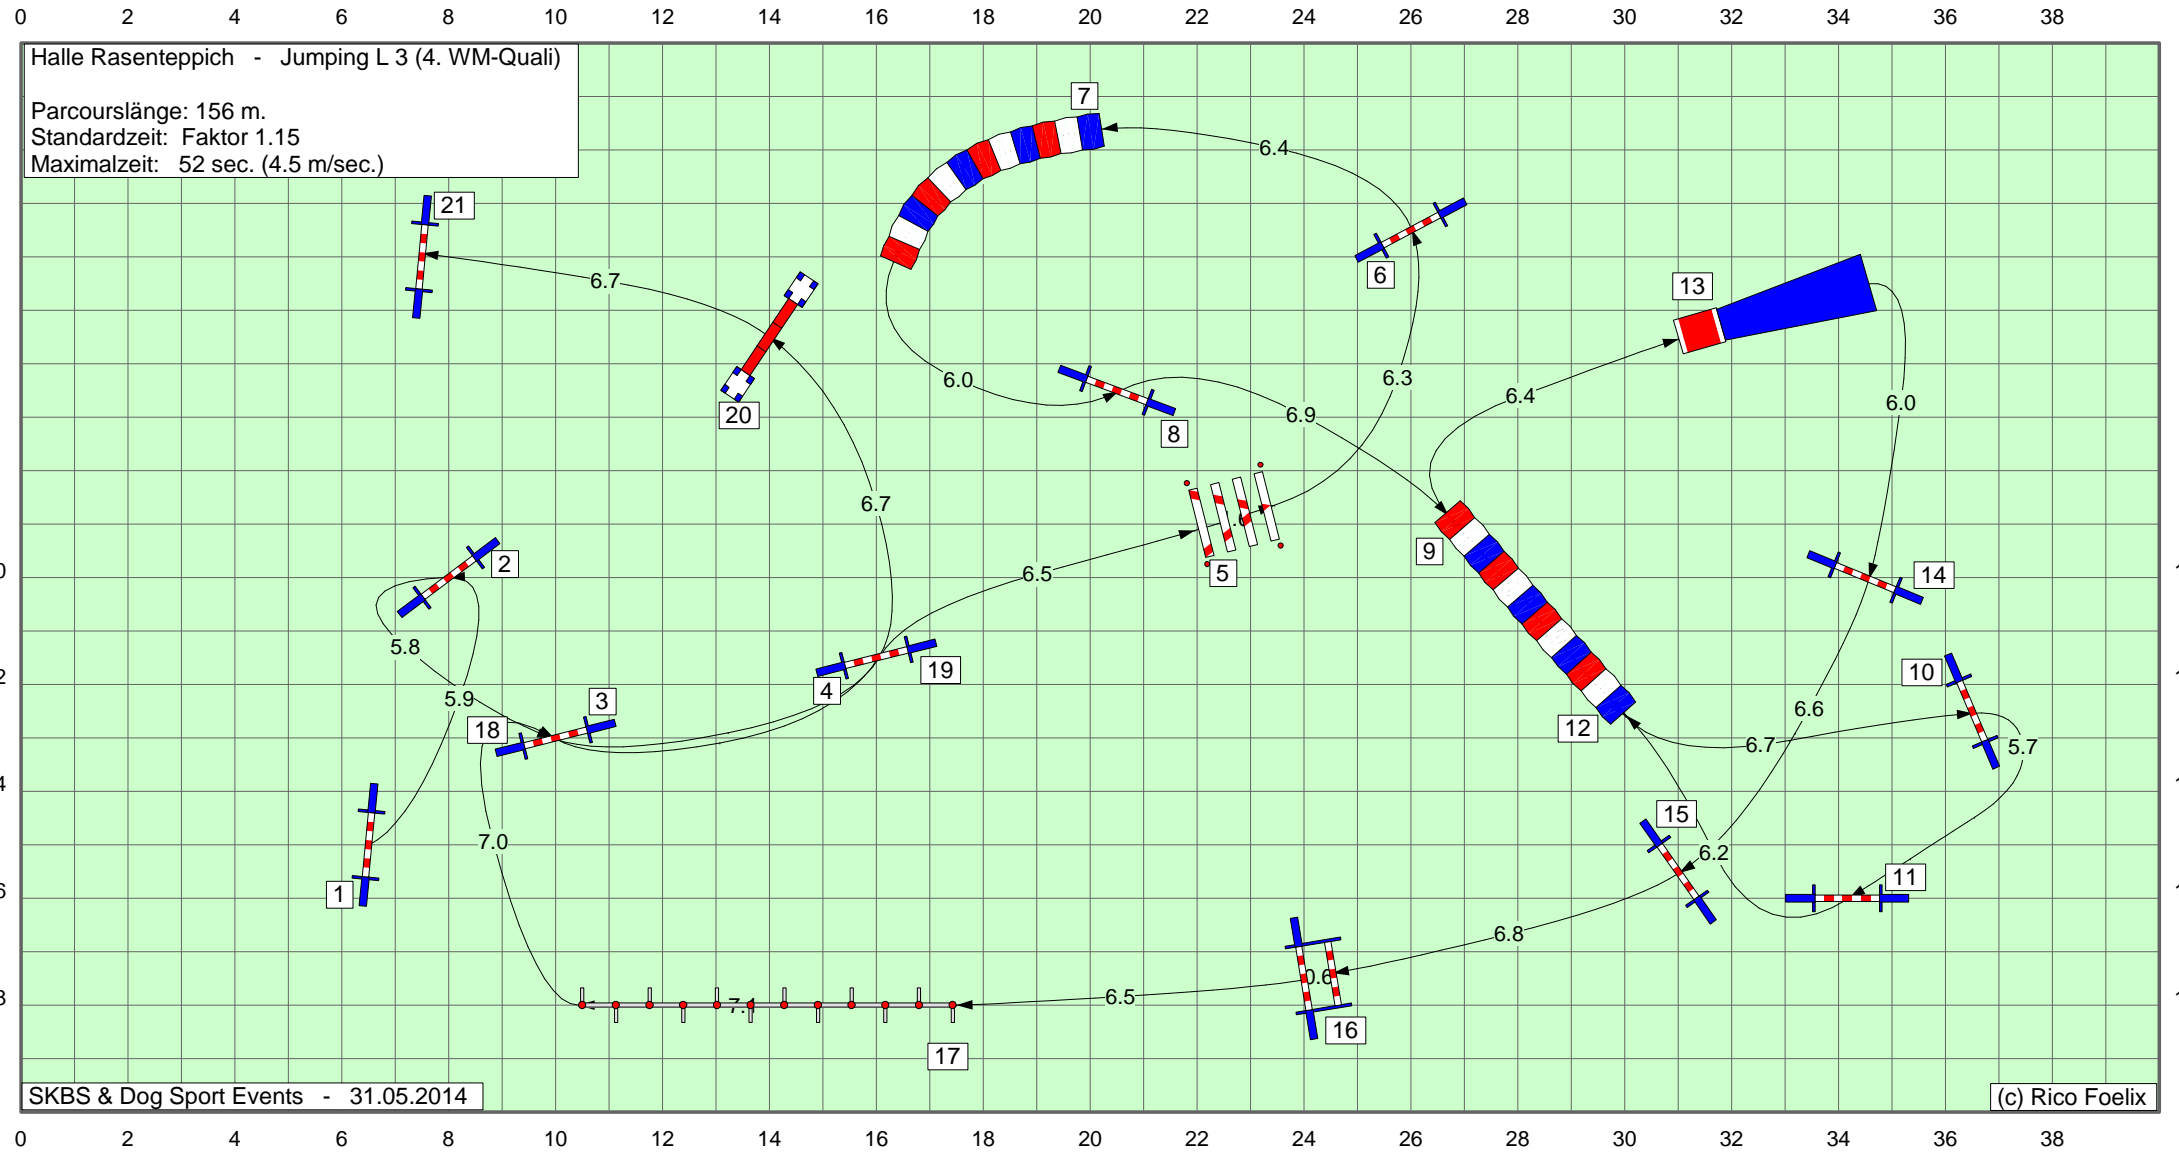

Halle Rasenteppich - Jumping L 3 (4. WM-Quali)
Parcourslänge: 156 m.
Standardzeit: Faktor 1.15
Maximalzeit: 52 sec. (4.5 m/sec.)

SKBS & Dog Sport Events - 31.05.2014

(c) Rico Foelix